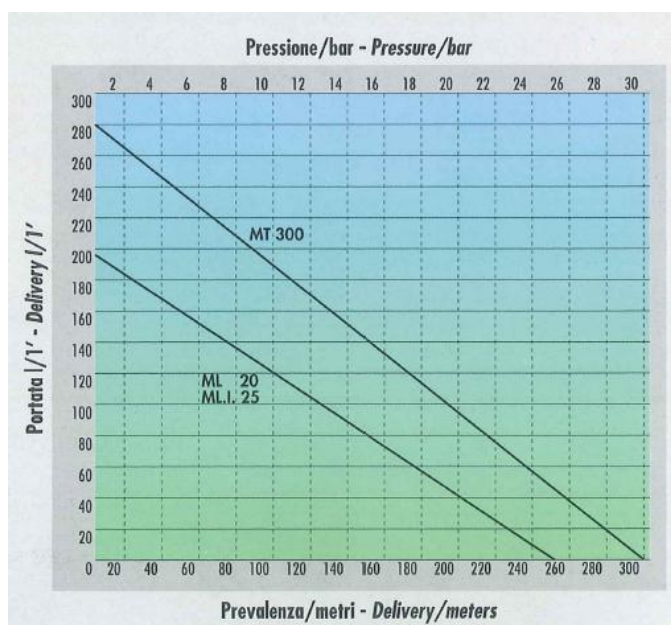

- FERRONI er en direkte montert traktorpumpe på P.T.O.
- Pumpen er en selvsugende rullepumpe.
- ML, MLI og MT-seriens pumper er ideelle for høytrykksspyling.
- Pumpen er mye brukt til grøftespyling.
- Kan brukes til småvanning.
- MLI pumpene er det montert en trykkreduksjons kran.

Type	Maks trykk	Ø sugeside	Ø trykkside	Maks turtall	Kraftbehov	l / min Vasking/vanning	Vekt i kg.
MT 300	30	40	40	700	10	170/300	20
ML 20	25	30	19		5,5	70/180	10
ML 20 30/30	25	30	30		5,5	70/180	10
MLI 25	25	30	19		5,5	70/180	11
MLI 25 30/30	25	30	30		5,5	70/180	11